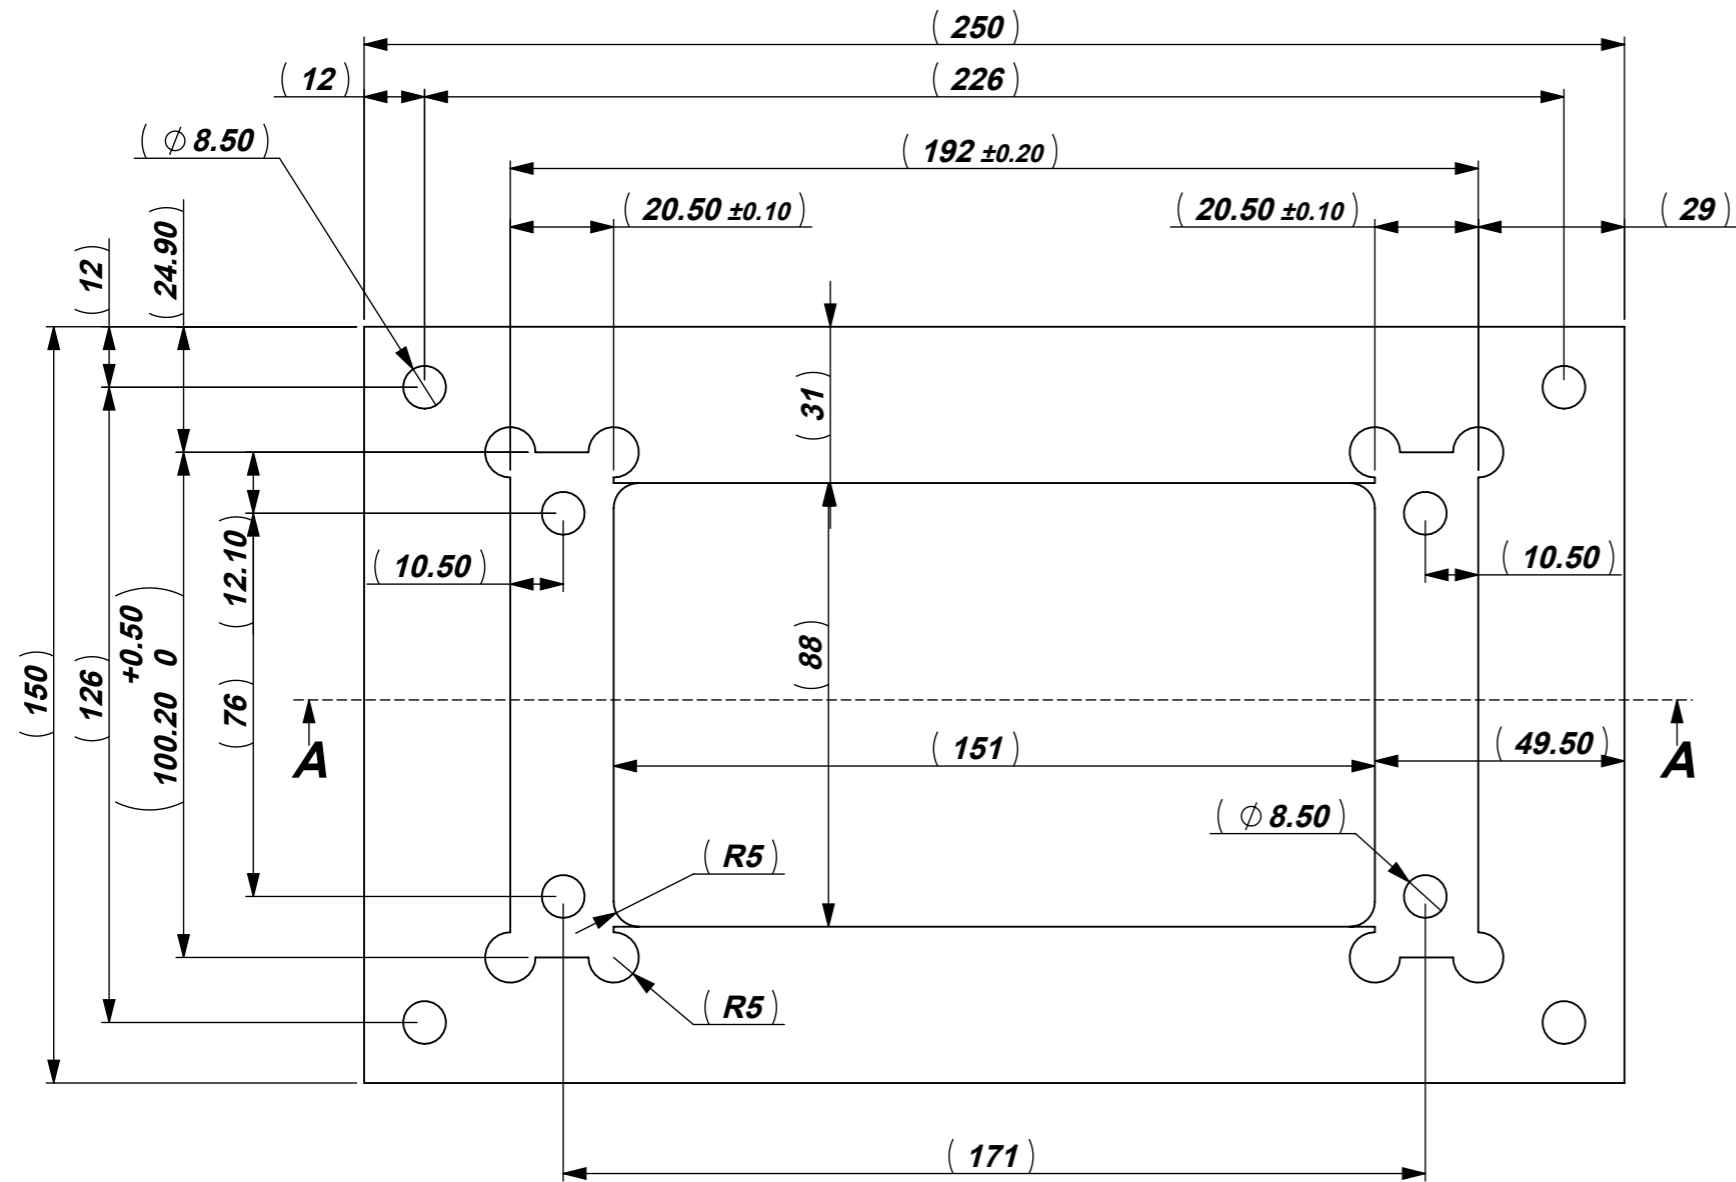

WALS
mat: PBS
1x uitvoeren

WALS
mat: PBS
1x uitvoeren

**Excentriek
mat: PBS
2x uitvoeren**

SECTION A-A

SECTION A-A
SCALE 1 : 1.5

GRONDPLAAT
mat: PBS
1x uitvoeren

WALS komplett