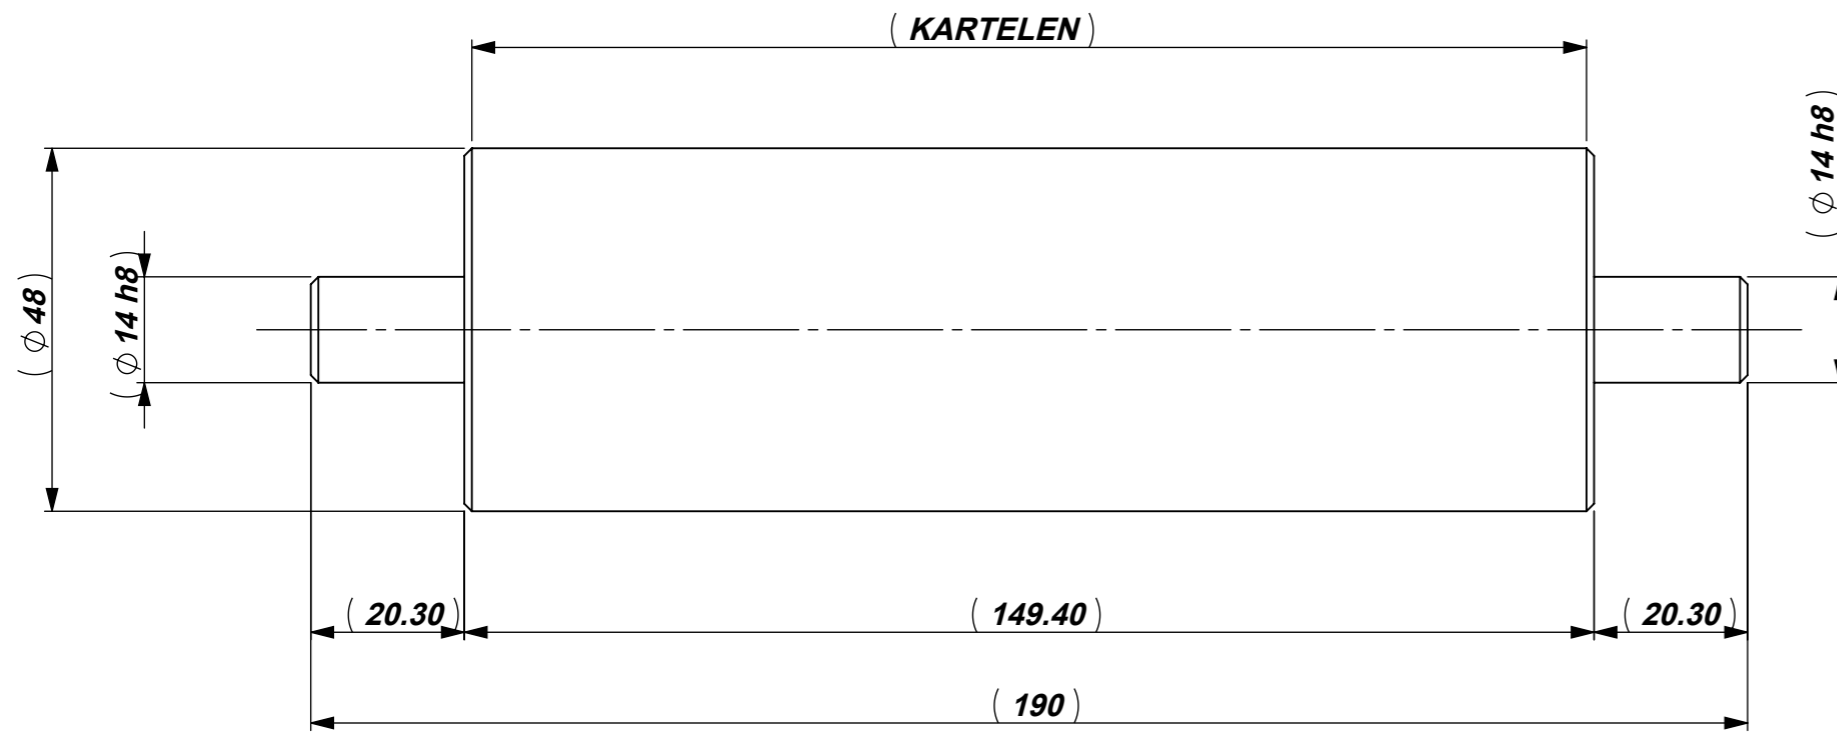

WALS
mat: PBS
1x uitvoeren

WALS
mat: PBS
1x uitvoeren

**Excentriek
mat: PBS
2x uitvoeren**

SECTION A-A

SECTION A-A
SCALE 1 : 1.5

GRONDPLAAT
mat: PBS
1x uitvoeren

WALS komplett